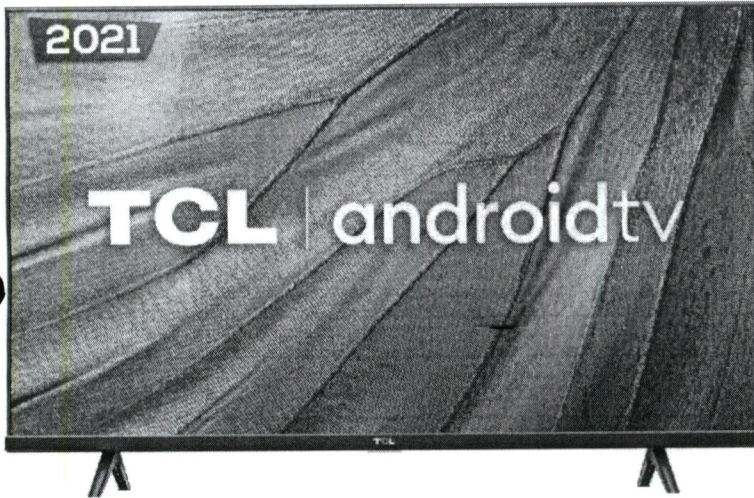

TCL HDR Android TV S615

CARACTERÍSTICAS ESPECIFICAÇÕES PARA DESCOBRIR