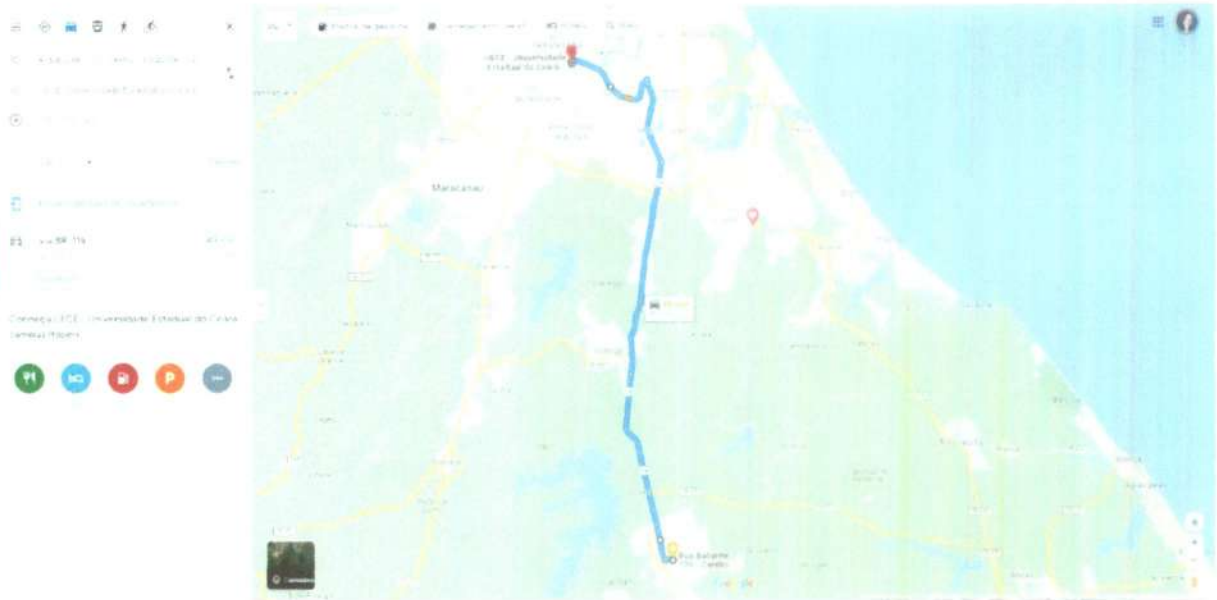

ROTA 26 (SAIDA)

<https://www.google.com.br/maps/dir/UECE+-+Universidade+Estadual+do+Cear%C3%A1+campus+Itaperi+-+Avenida+Doutor+Silas+Munguba+-+Fortaleza+-+CE/@-3.9415957,-38.5322213,11.75z/data=!4m2!1m2!1s0x7b8b00f34ca1ed0x9f9826ab8eb3c27d12m2!1d:38.488009512d-4.104737913m4!1m2!1d:38.491298112d-4.104366113d-0x7b8b00f34ca1ed0x27ac6550bad1d1a813m4!1m2!1d:38.496361712d-4.092022913d-0x7b8afe137284d970x6132972efd516ca013m4!1m2!1d:38.528133812d-3.803484113d-0x7c74e5349ca8f70x6ecabd44533a3f91m5!1m1!1s0x7c74e941a80729d0x435522e281ee963212m2!1d:38.553207612d-3.787958313e0>