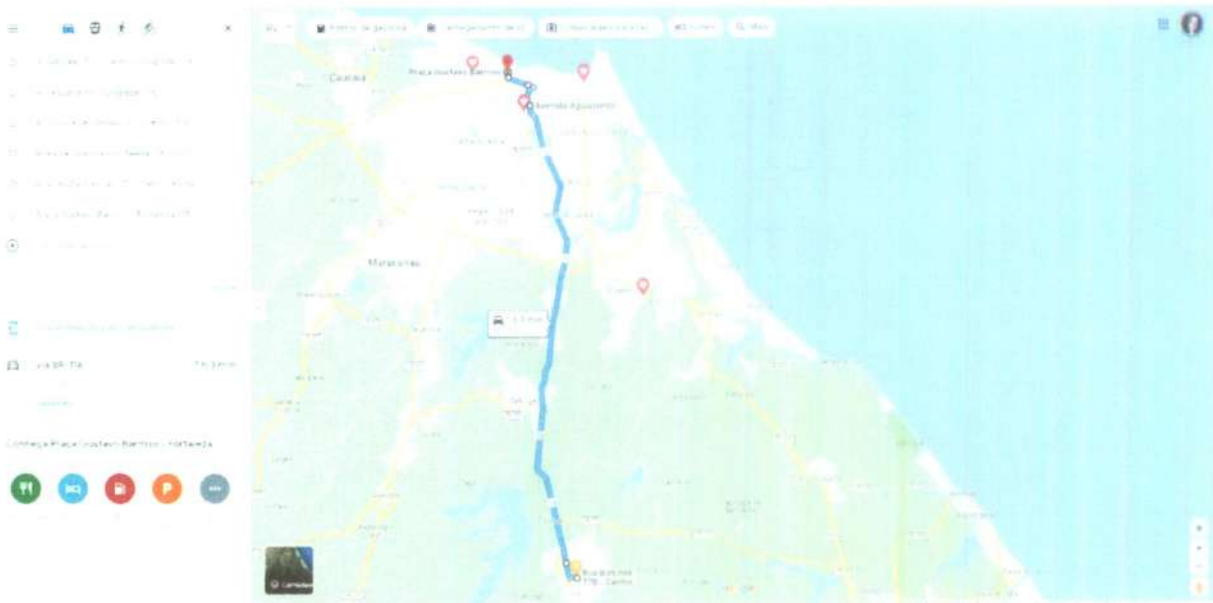

ROTA 25 (SAIDA)

[ROTA 25 (RETORNO)](https://www.google.com.br/maps/dir/Est%C3%A1dio+Olimpico+Horizonte+de+Sousa+Rua+Baturit%C3%A9,+770+-+Centro,+Horizonte+-+CE/Av.+Aguanambi+Jos%C3%A9+Bonifacio,+Fortaleza+-+CE/Av.+Duque+de+Caxias,+101+-+Centro/Av.+Padre+Ibiapina+-+Jacarecanga,+Fortaleza+-+CE,+60010-690/Rua+Oto+De+Alencar,+171+-+Centro,+Fortaleza+-+CE,+60010-700/Pra%C3%A7a+Gustavo+Barroso+-+Centro,+Fortaleza+-+CE,+60010-700/@-3.901189,-38.4670145,11.5z/data=!4m5!1m2!1m1!1s0x7b8b008f34ca1ed0:0x99826ab8eb3c27d12m2!1d-38.4880095!2d-4.1047379!3m4!1m2!1d-38.4921222!2d-4.1046677!3d0x7b8b00f65a694e5:0x27ac6550bad1d1a8!3m4!1m2!1d-38.4960171!2d-4.0938915!3d0x7b8b00f65a694e5:0x27ac6550bad1d1a8!3m4!1m2!1d-38.5233902!2d-3.7538668!3d0x7c748dec1772f5:0x458ba05d2bc93a2!1m5!1m1!1s0x7c748e055bc7045:0x38f4d92eace59e9a!2m2!1d-38.5238251!2d-3.7489718!1m5!1m1!1s0x7c748556efe1ea1:0x4a7aa761fe3d7c81!2m2!1d-38.5252456!2d-3.7334014!1m5!1m1!1s0x7c749a45489d9f1:0x6388b3d85163a0bc!2m2!1d-38.5403637!2d-3.7274655!1m5!1m1!1s0x7c749bb019d4a05:0x64d62a4ec56e17cf!2m2!1d-38.5403211!2d-3.7237081!1m5!1m1!1s0x7c749bb0f791cf:0x6f8f8d34736e6fb3!2m2!1d-38.5410421!2d-3.7237617!3e0</p></div><div data-bbox=)