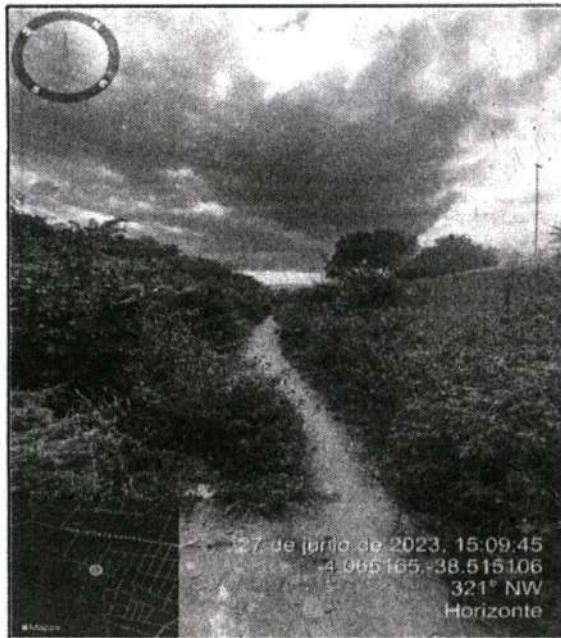

FOTO Nº	RUA EUCLIDES DE SOUSA
15	HORIZONTE-CE