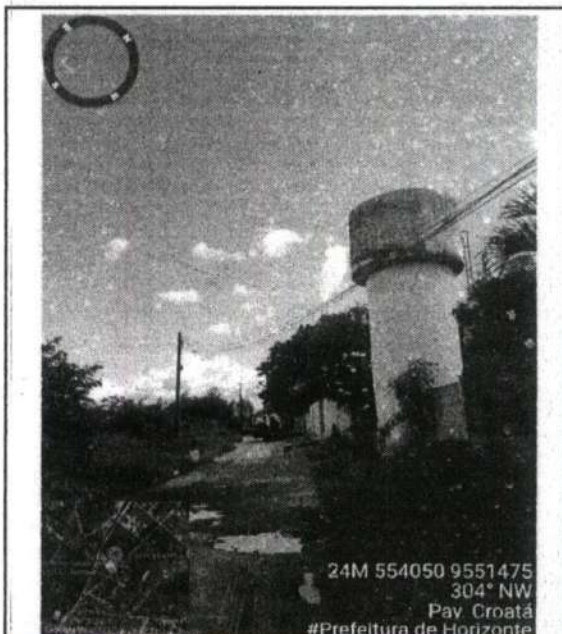

FOTO Nº	RUA LUIZ DOMINGOS DE SOUSA
2	HORIZONTE-CE

24M 554050 9551475
304° NW
Pav. Croatá
#Prefeitura de Horizonte

FOTO Nº	RUA LUIZ DOMINGOS DE SOUSA
4	HORIZONTE-CE