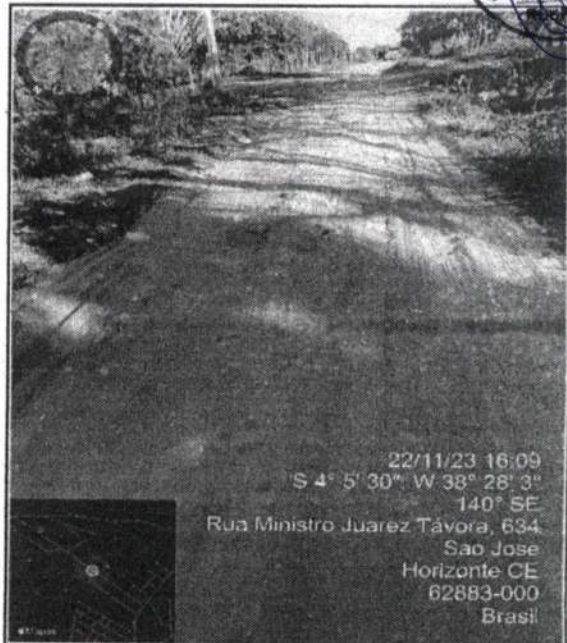

22/11/23 16:09
S 4° 5' 30" W 38° 28' 3"
140° SE
Rua Ministro Juarez Távora, 634
Sao Jose
Horizonte CE
62883-000
Brasil