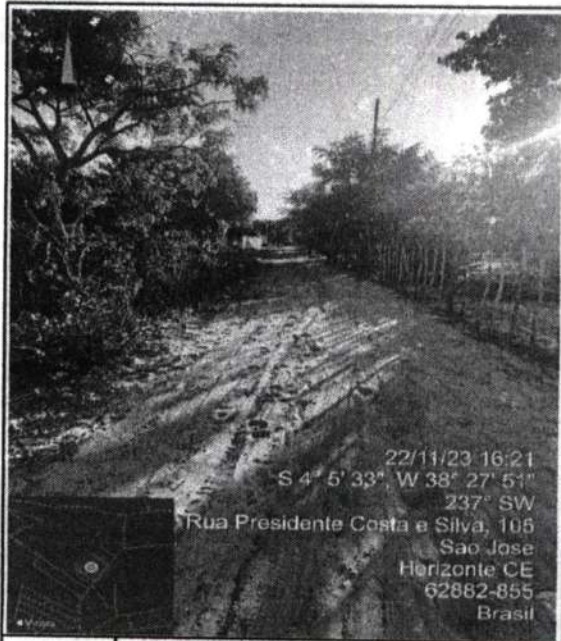

FOTO Nº	RUA CARLOS FÉLIX
53	HORIZONTE-CE

22/11/23 16:21
S 4° 5' 33", W 38° 27' 51"
237° SW
Rua Presidente Costa e Silva, 105
Sao Jose
Horizonte CE
62882-855
Brasil

FOTO Nº	RUA PRESIDENTE COSTA E SILVA
55	HORIZONTE-CE