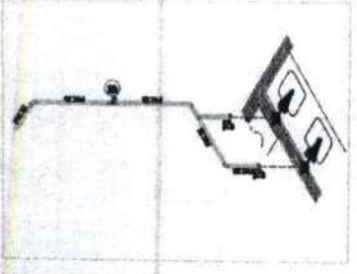

Projeto	01
Autores	
Revisão	
Assinatura	
Carimbo	

Ricardo Daniel Sampaio
 Secretário de Infraestrutura, Urbanismo
 Agropecuária e Recursos Hídricos
 CPF: 357.726.383-00
 Portaria Nº 144/2021

Ricardo Damasceno Sampaio
 Secretário de Infraestrutura, Urbanismo
 Agropecuária e Recursos Hídricos
 CPF: 357.726.383-00
 Portaria Nº 744/2021