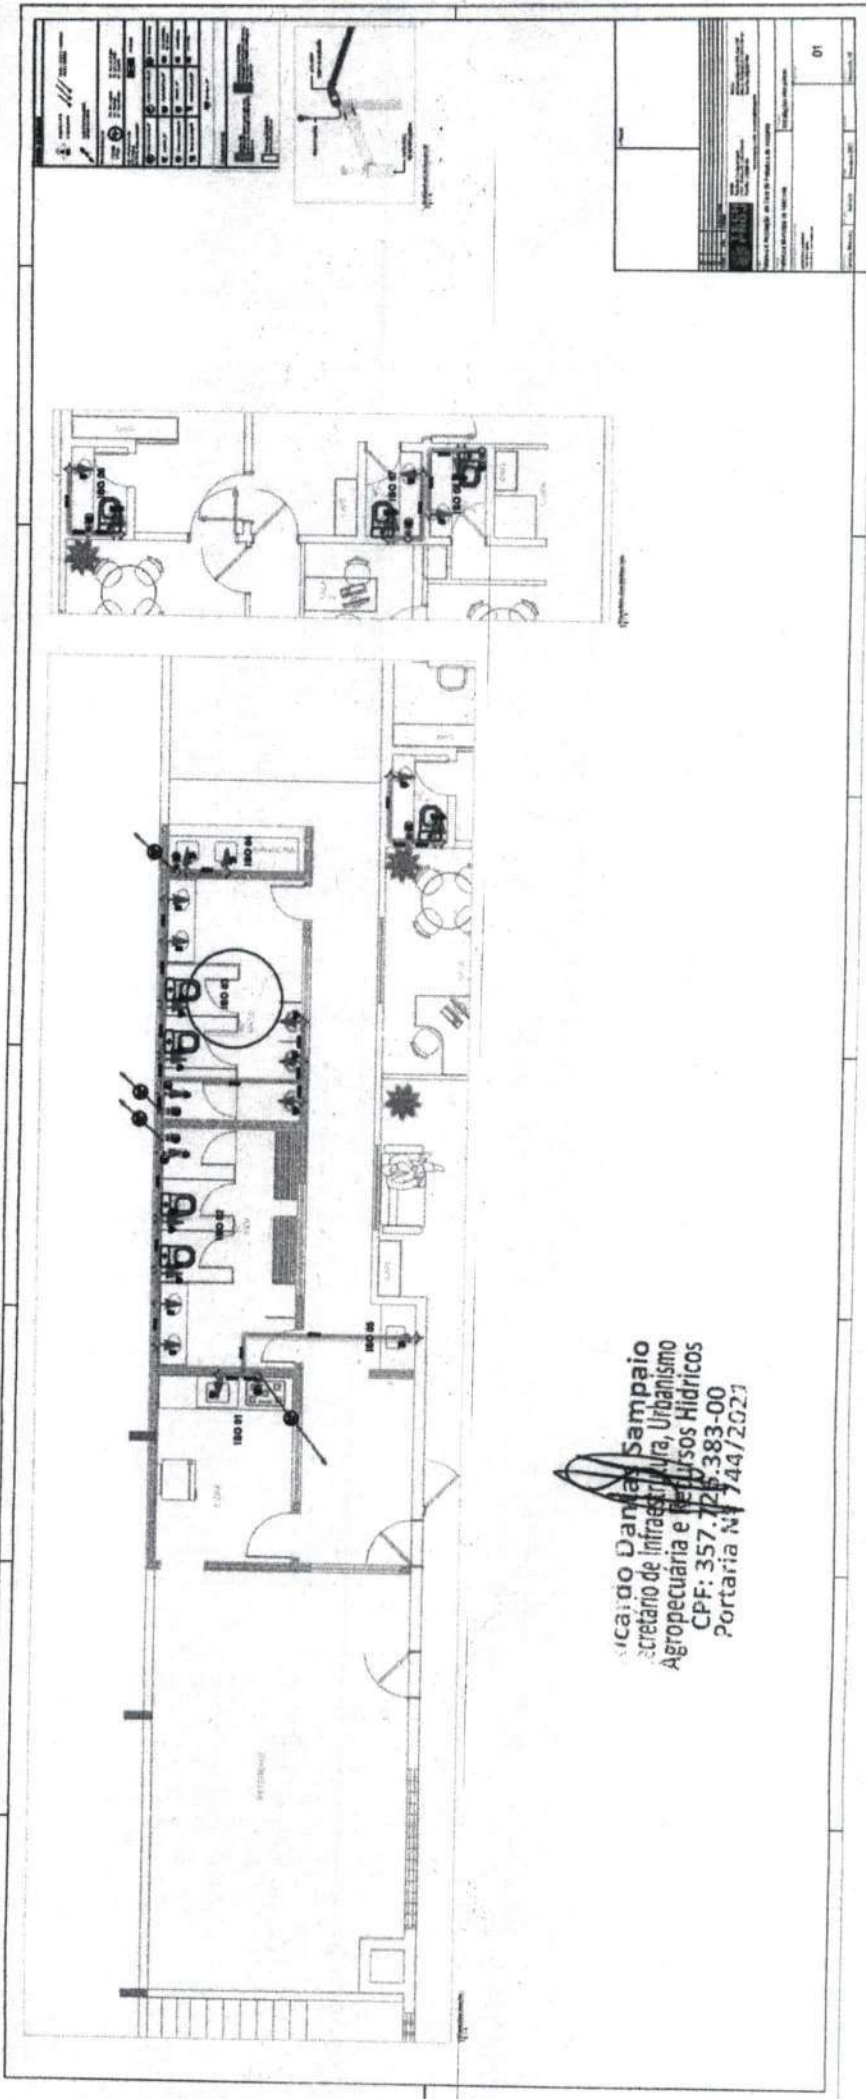

Item	Quantidade	Valor Unitário	Valor Total
1	1	100,00	100,00
2	2	50,00	100,00
3	3	33,33	100,00
4	4	25,00	100,00
5	5	20,00	100,00
6	6	16,67	100,00
7	7	14,29	100,00
8	8	12,50	100,00
9	9	11,11	100,00
10	10	10,00	100,00

Projeto	01
Autores	
Revisão	
Assinatura	
Carimbo	

Ricardo Daniel Sampaio
Secretário de Infraestrutura, Urbanismo
Agropecuária e Recursos Hídricos
CPF: 357.726.383-00
Portaria Nº 144/2021