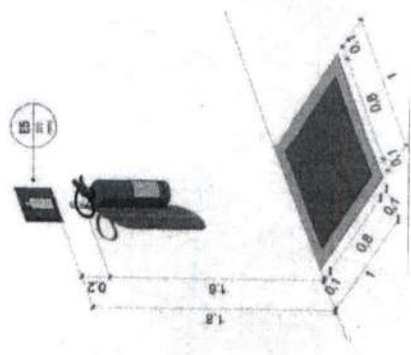

DETALHE EXTINTOR PAREDE - 30
3/ ESCALA