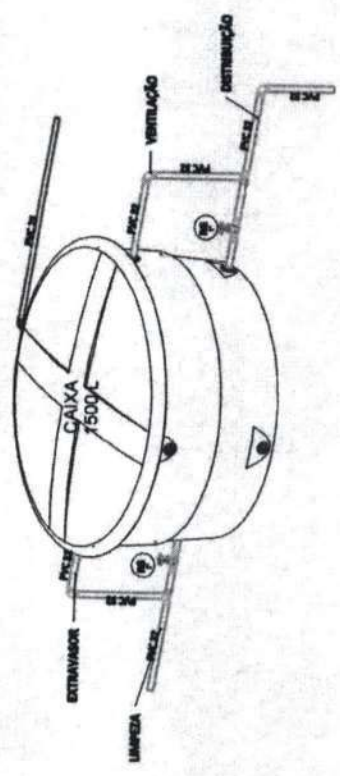

1 | USO BARRILETE PREFEITURA

Ricardo Damasceno Sampaio
Secretário de Infraestrutura, Urbanismo
Agropecuária e Cursos Hidricos
CPF: 35.116.383-00
Portaria Nº 744/2021

CREAÇÃO

TECH PROJ
Engenharia e Projetos
Rua: ...
Fone: ...
E-mail: ...

Reforma e Ampliação da Sede da Prefeitura de Horizonte

Prefeitura Municipal de Horizonte

Instalações Hidráulicas