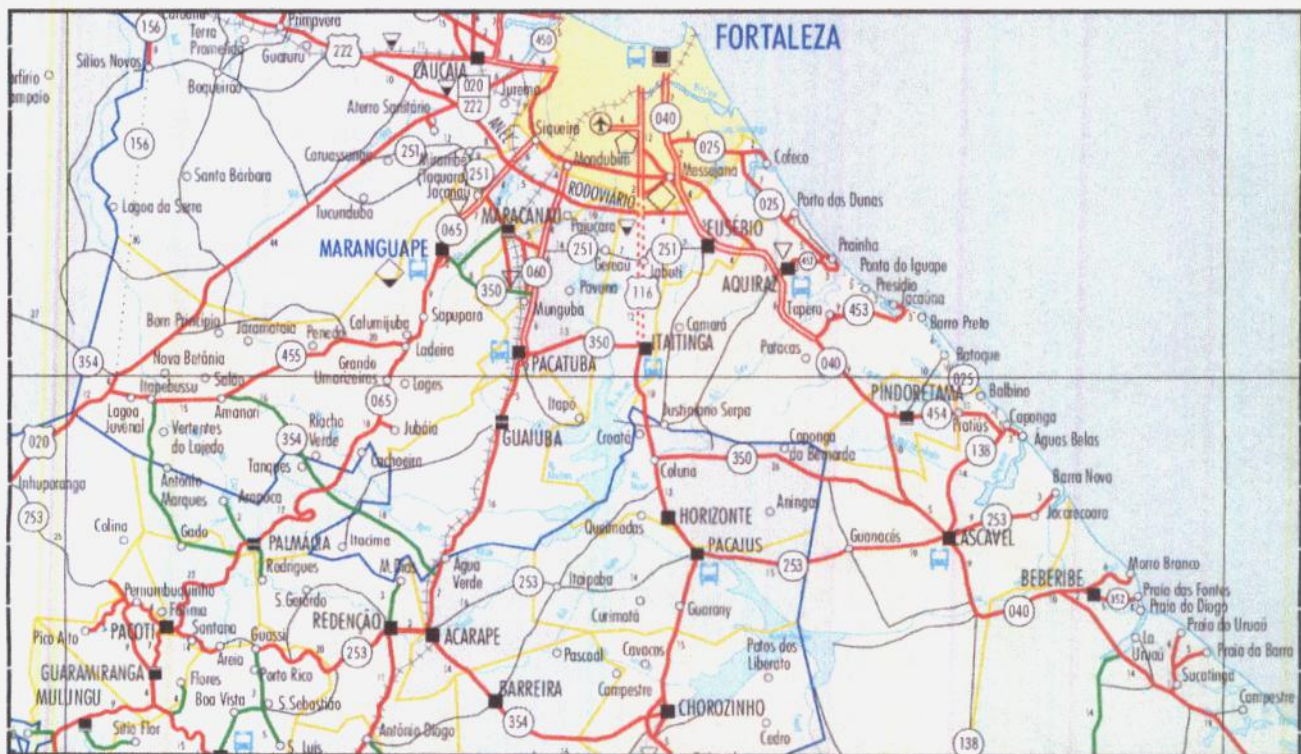

CONSTRUÇÃO DO MERCADO PÚBLICO DO BAIRRO CATOLE, LOCALIZADO NA RUA JOAO DE SOUSA FALCAO, 816, CATOLE, HORIZONTE - CE.

Ricardo Dantas Sampaio
Secretário de Infraestrutura, Urbanismo
Agropecuária e Recursos Hídricos
CPF: 357.726.383-00
Portaria N.º 144/2021

Daniel Willame
Daniel Willame
Engenheiro Civil - RNP 061978565-9
PREFEITURA MUNICIPAL DE HORIZONTE