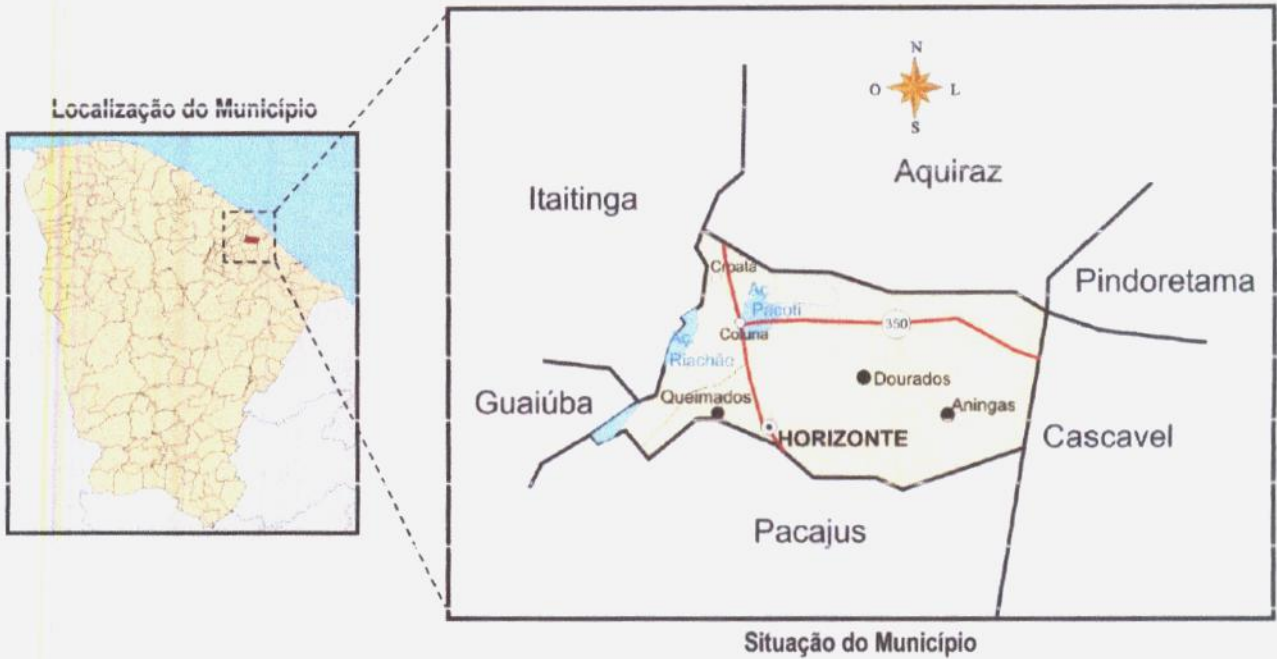

CONSTRUÇÃO DO MERCADO PÚBLICO DO BAIRRO CATOLE, LOCALIZADO NA RUA JOAO DE SOUSA FALCAO, 816, CATOLE, HORIZONTE - CE.

Ricardo Dantas Sampaio
Secretário de Infraestrutura, Urbanismo
Agropecuária e Recursos Hídricos
CPF: 357.726.383-00
Portaria N.º 144/2021

Daniel Willame
Daniel Willame
Engenheiro Civil - RNP 061978565-9
PREFEITURA MUNICIPAL DE HORIZONTE